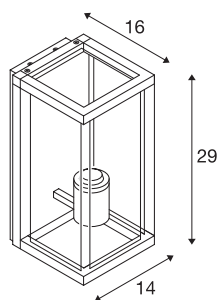

QUADRULO WL

E27 luminaria de superficie de techo led «outdoor» antracita

Hecha a partir de aluminio, la luminaria de pared de la serie QUADRULO brilla con una superficie luminosa clara. Gracias al alto grado de protección IP, la luminaria disponible con o sin detector de movimiento es apta para su uso en exteriores. La conexión eléctrica se realiza directamente a la tensión eléctrica de 230 V.

Datos técnicos

Art. N.º	1002403
Número de casquillos	1
Código IP	IP 44
Montaje	Superficie
Detalles de montaje	Pared
Voltaje nominal primario	220-240V ~50/60Hz
Clase de protección	I
Potencia	15 W
Color	antracita
Salida de la luz	difuso
Anchura	14 cm
Altura	29 cm
Profundidad	16 cm
Peso neto	2.22 kg
Peso bruto	2.837 kg
Página BIG WHITE	629