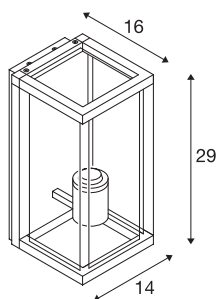

## QUADRULO

applique extérieure, anthracite, E27, 15W max, IP44

Applique murale en aluminium de la série QUADRULO à surface de diffusion vitrée. Grâce à sa classe de protection IP élevée, ce luminaire, disponible avec ou sans détecteur de mouvement, est compatible avec une utilisation en extérieur. Le raccordement électrique se fait directement à la tension secteur 230 V.

## INFORMATIONS TECHNIQUES

Réf.	1002403
Douille	E27
Nombre de douilles	1
Code IP	IP 44
Classe de résistance aux chocs	IK 02
Montage	En saillie
Détails de montage	Applique
Tension nominale primaire	220-240V ~50/60Hz
Classe de protection	I
Puissance en watts	15 W
Coloris	anthracite
Sortie lumineuse	diffus
Largeur	14 cm
Hauteur	29 cm
Profondeur	16 cm
Poids net	2.22 kg
Poids brut	2.837 kg
Page du BIG WHITE	745