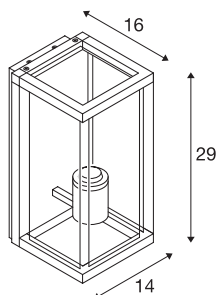

QUADRULO WL

E27 utendørs veggarmatur antrasitt

LED-veggarmaturene i QUADRULO-serien er laget av aluminium med en klar lysflate. På grunn av den høye IP-beskyttelsesklassen egner armaturet seg for utendørs montering. Den kommer med og uten bevegelsessensor. Den elektriske tilkoblingen skjer direkte til 230 V nettspenning.

TEKNISKE DATA

| | |
|----------------------|--------------------------|
| Art.nr. | 1002403 |
| EL nummer | 3213040 |
| Sokkel | E27 |
| Antall lyskilder | 1 |
| IP-kode | IP 44 |
| Slagfasthetsklasse | IK 02 |
| Montering | Utenpåliggende montering |
| Montering detaljer | Vegg |
| Primær merkespenning | 220-240V ~50/60Hz |
| Kapslingsgrad | I |
| Systemeffekt | 15 W |
| Farge | antrasitt |
| Lysåpning | diffuse |
| Bredde | 14 cm |
| Høyde | 29 cm |
| Dybde | 16 cm |
| Nettvekt | 2.22 kg |
| Bruttovekt | 2.837 kg |
| BIG WHITE side | 745 |