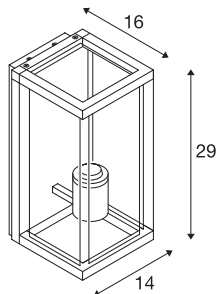

## QUADRULO WL E27

wandopbouwarmatuur voor buiten, antraciet

Van aluminium gemaakt wandarmatuur uit de serie QUADRULO met helder lichtvlak. Door de hoge IP-beschermingsklasse is het met of zonder bewegingsmelder verkrijgbare armatuur geschikt voor buiten. Het armatuur kan rechtstreeks worden aangesloten op 230 V netspanning.

## TECHNISCHE SPECIFICATIES

Art.nr.	1002403
Fitting	E27
Aantal fittingen	1
IP-code	IP 44
Slagvastheidsklasse	IK 02
Montage	Opbouw
Montagebeschrijving	Wand
Primaire nominale spanning	220-240V ~50/60Hz
Veiligheidsklasse	I
Wattage	15 W
Kleur	antraciet
Lichtval	diffuus
Breedte	14 cm
Hoogte	29 cm
Diepte	16 cm
Nettogewicht	2.22 kg
Brutogewicht	2.837 kg
BIG WHITE pagina	745