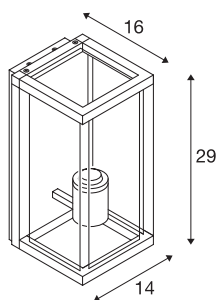

Технические характеристики

Тов. №	1002403
Патрон	E27
Количество патронов	1
IP Code	IP 44
Класс ударопрочности	IK 02
Сборка	Накладной
Детали сборки	Стена
Номинальное первичное напряжение	220-240V ~50/60Hz
Класс защиты	I
Мощность	15 W
Цвет	антрацитовый
Световое отверстие	рассеянный
Ширина	14 cm
Высота	29 cm
Глубина	16 cm
Вес нетто	2.22 kg
вес брутто	2.837 kg
BIG WHITE Seite	745