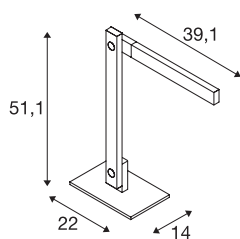

MECANICA PLUS

lampe à poser intérieure, noir, LED, 7W, 2700K-6500K

Luminaire LED à poser MECANICA PLUS haut de gamme. Avec son design minimaliste, ses trois bras articulés ainsi que la possibilité de choisir la couleur d'éclairage en continu, ce luminaire est la lampe de bureau idéale. Sa longue portée et sa base stable permettent d'atteindre même les coins les plus éloignés de la table. Interrupteur intégré pour une utilisation facilitée. Le raccordement électrique s'effectue directement sur la tension secteur 230V. Ce luminaire comprend des lampes LED intégrées.

INFORMATIONS TECHNIQUES

| | |
|---|------------------------------------|
| Réf. | 1002404 |
| Orientable ou inclinable | Dispositif rotatif et pivotant |
| Code IP | IP 20 |
| Montage | Mobile |
| Variable | Oui |
| Technologie de variation de l'éclairage | Dim-to-Warm, Interrupteur variable |
| Tension nominale primaire | 220-240V ~50/60Hz |
| Courant / tension secondaire | 12 V |
| Classe de protection | II |
| Puissance en watts | 7.9 W |
| Effet stroboscopique (SVM) | 0 |
| Lumen | 520-610 lm |
| Température de couleur | 2700-6500 Kelvin |
| Angle de rayonnement | 100 ° |
| Coloris | noir |
| IRC | 80 |
| Données LXXBXX | L70B50 |
| Durée de vie | 30000 h |
| Sortie lumineuse | directement |
| Hauteur | 51.1 cm |
| Poids net | 3.258 kg |
| Poids brut | 3.839 kg |