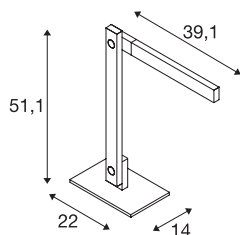

## MECANICA PLUS TL

Indoor LED lampada da tavolo, 2700-6500K, nero

Lampada da tavolo di alta qualità LED MECANICA PLUS. Un design particolarmente minimalista in combinazione con tre snodi e la regolazione continua del colore della luce rendono questo apparecchio perfetto come lampada da tavolo. Grazie al raggio di estensione ampio e alla stabile base, consente di raggiungere anche l'angolo più remoto senza problemi. L'interruttore integrato semplifica il comando dell'apparecchio. Si collega direttamente alla rete elettrica da 230V. Questo apparecchio contiene lampade LED incassate.

## DATI TECNICI

Articolo	1002404
Girevole od orientabile	Ruotabile e orientabile
Codice IP	IP 20
Montaggio	Mobile
Dimmerabile	Sì
Tecnologia del dimmering	Dim-to-Warm, Interruttore dimmerabile
Tensione nominale primaria	220-240V ~50/60Hz
Corrente / tensione secondaria	12 V
Classe isolamento	II
Wattaggio	7.9 W
Effetto stroboscopico (SVM)	0
Lumen	520-610 lm
Temperatura colore	2700-6500 Kelvin
Angolo di emissione	100 °
Colore	nero
CRI	80
Dati LXXBXX	L70B50
Durata	30000 h
Emissione	diretto
Altezza	51.1 cm
Peso netto	3.258 kg
Peso lordo	3.839 kg