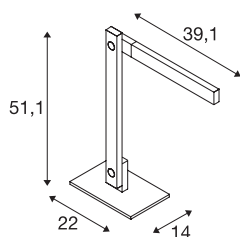

MECANICA PLUS TL

tafellamp voor binnen, led, 2700-6500K, zwart

Hoogwaardige led tafellamp MECANICA PLUS. Een bijzonder minimalistisch ontwerp in combinatie met drie scharnieren plus de mogelijkheid voor een traploze kleurkeuze maken van deze armatuur de optimale bureaulamp. Door de potentieel grote reikwijdte plus de stabiele basis kan daardoor ook de verst verwijderde hoek van de tafel gemakkelijk worden bereikt. De geïntegreerde schakelaar vergemakkelijkt de bediening van de armatuur. De elektrische aansluiting direct op de 230 V netspanning. Deze armatuur bevat ingebouwde ledlampen.

TECHNISCHE SPECIFICATIES

Art.nr.	1002404
Draai- of kantelbaar	Draai- en zwenkbaar
IP-code	IP 20
Montage	Mobiel
Dimbaar	Ja
Dimtechniek	Dim-to-Warm, Dimbare schakelaar
Primaire nominale spanning	220-240V ~50/60Hz
Secundaire stroom / spanning	12 V
Veiligheidsklasse	II
Wattage	7.9 W
Stroboscopisch effect (SVM)	0
Lumen	520-610 lm
Lichtkleurtemperatuur	2700-6500 Kelvin
Stralingshoek	100 °
Kleur	zwart
CRI	80
LXXBXX gegevens	L70B50
Levensduur	30000 h
Lichtval	direct
Hoogte	51.1 cm
Nettogewicht	3.258 kg
Brutogewicht	3.839 kg