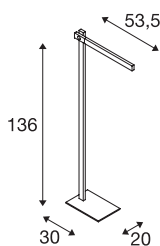

MECANICA PLUS FL

vnitřní stojací lampa LED, 2700-6500K, černá

Kvalitní stojací lampa LED MECANICA PLUS. Zvlášť minimalistický design v kombinaci se třemi klouby a možností plynulého nastavení dělají z tohoto svítidla optimální stojací lampu. Díky potenciálně velkému vyložení i stabilní základně může být proto bezproblémově dosaženo i nejvzdálenějšího úhlu stolu. Integrovaný přepínač usnadní ovládání svítidla. Elektrické připojení se provádí přímo k síťovému napětí 230 V. Toto svítidlo obsahuje vestavěné žárovky LED.

TECHNICKÁ DATA

Č. výrobku	1002405
Otočné nebo výkyvné	otočné a výkyvné
Kód IP	IP 20
Montáž	Mobil
Stmívatelné	Áno
Technologie stmívání	Dim-to-Warm, Spínač stmívatelný
Primární jmenovité napětí	220-240V ~50/60Hz
Sekundární proud / napětí	12 V
Třída ochrany	II
Příkon	7.9 W
Stroboskopický efekt (SVM)	0
Lumen	520-610 lm
Teplota barvy světla	2700-6500 Kelvin
Úhel záření	100 °
Barva	černá
CRI	80
Data LXXBXX	L70B50
Životnost	30000 h
Výstup světla	přímé
Výška	136 cm
Hmotnost netto	5.96 kg
Celková hmotnost	7.456 kg