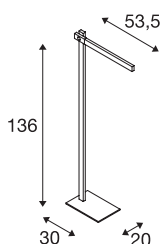

MECANICA PLUS

Indoor LED Stehleuchte, 2700-6500K, schwarz

Hochwertige LED Stehleuchte MECANICA PLUS. Ein besonders minimalistisches Design, in Kombination mit drei Gelenken sowie der Möglichkeit der stufenlosen Lichtfabwahl machen diese Leuchte zur optimalen Stehleuchte. Durch die potenziell große Ausladung sowie der stabilen Basis kann daher auch der entlegenste Winkel des Tisches problemlos erreicht werden. Der integrierte Schalter erleichtert die Bedienung der Leuchte. Der elektrische Anschluss direkt an 230V Netzspannung. Diese Leuchte enthält eingebaute LED-Lampen.

TECHNISCHE DATEN

Art. Nr.	1002405
Dreh- oder Schwenkbar	rotary bar and tiltable
IP Code	IP20
Montage	Mobil
Dimmbar	Ja
Technologie der Dimmung	Dim-to-Warm, Schalter dimmbar
Primäre Nennspannung	220-240V ~50/60Hz
Sekundär Strom / Spannung	12 V
Schutzklasse	II
Wattage	7.9 W
Stroboskop-Effekt (SVM)	0
Lumen	520-610 lm
Lichtfarbtemperatur	2700-6500 Kelvin
Abstrahlwinkel	100 °
Farbe	schwarz
CRI	80
LXXBXX Daten	L70B50
Lebensdauer	30000 h
Höhe	136 cm
Nettogewicht	5.96 kg
Bruttogewicht	7.456 kg