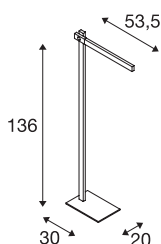

## MECANICA PLUS

Indoor LED Stehleuchte, 2700-6500K, schwarz

Hochwertige LED Stehleuchte MECANICA PLUS. Ein besonders minimalistisches Design, in Kombination mit drei Gelenken sowie der Möglichkeit der stufenlosen Lichtfabwahl machen diese Leuchte zur optimalen Stehleuchte. Durch die potenziell große Ausladung sowie der stabilen Basis kann daher auch der entlegenste Winkel des Tisches problemlos erreicht werden. Der integrierte Schalter erleichtert die Bedienung der Leuchte. Der elektrische Anschluss direkt an 230V Netzspannung. Diese Leuchte enthält eingebaute LED-Lampen.

## TECHNISCHE DATEN

Art. Nr.	1002405
Dreh- oder Schwenkbar	rotary bar and tiltable
IP Code	IP 20
Montage	Mobil
Dimmbar	Ja
Technologie der Dimmung	Dim-to-Warm, Schalter dimmbar
Primäre Nennspannung	220-240V ~50/60Hz
Sekundär Strom / Spannung	12 V
Schutzklasse	II
Wattage	7.9 W
Stroboskop-Effekt (SVM)	0
Lumen	520-610 lm
Lichtfarbtemperatur	2700-6500 Kelvin
Abstrahlwinkel	100 °
Farbe	schwarz
CRI	80
LXXBXX Daten	L70B50
Lebensdauer	30000 h
Höhe	136 cm
Nettogewicht	5.96 kg
Bruttogewicht	7.456 kg