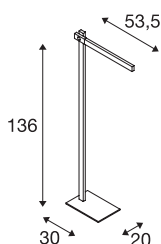

MECANICA PLUS

Indoor LED Stehleuchte, 2700-6500K, schwarz

Hochwertige LED Stehleuchte MECANICA PLUS. Ein besonders minimalistisches Design, in Kombination mit drei Gelenken sowie der Möglichkeit der stufenlosen Lichtfabwahl machen diese Leuchte zur optimalen Stehleuchte. Durch die potenziell große Ausladung sowie der stabilen Basis kann daher auch der entlegenste Winkel des Tisches problemlos erreicht werden. Der integrierte Schalter erleichtert die Bedienung der Leuchte. Der elektrische Anschluss direkt an 230V Netzspannung. Diese Leuchte enthält eingebaute LED-Lampen.

TECHNISCHE DATEN

Art. Nr.	1002405
Dreh- oder Schwenkbar	rotary bar and tiltable
IP Code	IP 20
Montage	Mobil
Dimmbar	Ja
Technologie der Dimmung	Dim-to-Warm, Schalter dimmbar
Primäre Nennspannung	220-240V ~50/60Hz
Sekundär Strom / Spannung	12 V
Schutzklasse	II
Wattage	7.9 W
Stroboskop-Effekt (SVM)	0
Lumen	520-610 lm
Lichtfarbtemperatur	2700-6500 Kelvin
Abstrahlwinkel	100 °
Farbe	schwarz
CRI	80
LXXBXX Daten	L70B50
Lebensdauer	30000 h
Höhe	136 cm
Nettogewicht	5.96 kg
Bruttogewicht	7.456 kg