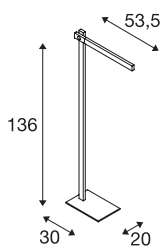

MECANICA PLUS

lampadaire intérieur, noir, LED, 7W, 2700K-6500K

Lampadaire LED haut de gamme MECANICA PLUS. Avec son design minimaliste, ses trois bras articulés ainsi que la possibilité de choisir la couleur d'éclairage en continu, ce luminaire est le lampadaire idéal. Sa longue portée et sa base stable permettent d'atteindre même les coins les plus éloignés de la table. Interrupteur intégré pour une utilisation facilitée. Le raccordement électrique s'effectue directement sur la tension secteur 230V. Ce luminaire comprend des lampes LED intégrées.

INFORMATIONS TECHNIQUES

Réf.	1002405
Orientable ou inclinable	Dispositif rotatif et pivotant
Code IP	IP 20
Montage	Mobile
Variable	Oui
Technologie de variation de l'éclairage	Dim-to-Warm, Interrupteur variable
Tension nominale primaire	220-240V ~50/60Hz
Courant / tension secondaire	12 V
Classe de protection	II
Puissance en watts	7.9 W
Effet stroboscopique (SVM)	0
Lumen	520-610 lm
Température de couleur	2700-6500 Kelvin
Angle de rayonnement	100 °
Coloris	noir
IRC	80
Données LXXBXX	L70B50
Durée de vie	30000 h
Sortie lumineuse	directement
Hauteur	136 cm
Poids net	5.96 kg
Poids brut	7.456 kg