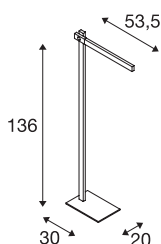

MECANICA PLUS FL

Indoor LED lampada da tavolo, 2700-6500K, nero

Lampada da terra di alta qualità LED MECANICA PLUS. Un design particolarmente minimalista in combinazione con tre snodi e la regolazione continua del colore della luce rendono questo apparecchio perfetto come lampada da terra. Grazie al raggio di estensione ampio e alla stabile base, consente di raggiungere anche l'angolo più remoto senza problemi. L'interruttore integrato semplifica il comando dell'apparecchio. Si collega direttamente alla rete elettrica da 230V. Questo apparecchio contiene lampade LED incassate.

DATI TECNICI

Articolo	1002405
Girevole od orientabile	Ruotabile e orientabile
Codice IP	IP 20
Montaggio	Mobile
Dimmerabile	Si
Tecnologia del dimmering	Dim-to-Warm, Interruttore dimmerabile
Tensione nominale primaria	220-240V ~50/60Hz
Corrente / tensione secondaria	12 V
Classe isolamento	II
Wattaggio	7.9 W
Effetto stroboscopico (SVM)	0
Lumen	520-610 lm
Temperatura colore	2700-6500 Kelvin
Angolo di emissione	100 °
Colore	nero
CRI	80
Dati LXXBXX	L70B50
Durata	30000 h
Emissione	diretto
Altezza	136 cm
Peso netto	5.96 kg
Peso lordo	7.456 kg