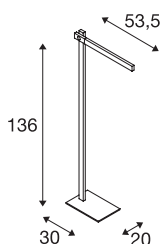

MECANICA PLUS FL

innendørs LED gulvlampe 2700-6500 K, sort

Eksklusiv LED gulvarmatur MECANICA PLUS. Svært minimalistisk design i kombinasjon med tre ledd samt muligheten for trinnløs justering av lysfargen gjør denne armaturet til en perfekt gulvarmatur. Den store rekkevidden og den stabile basen gjør at lyset enkelt når helt ut til hvert hjørne av bordet. Den integrerte bryteren gjør armaturet enkel i bruk, armaturet kobles direkte til 230 V nettspenning. Denne armaturet inneholder integrerte LED.

TEKNISKE DATA

Art.nr.	1002405
EL nummer	3243670
Drei- og svingbar	Roterbar og svingbar
IP-kode	IP 20
Montering	Mobil
Kan dimmes	Ja
Dimmeteknologi	Dim-to-Warm, Bryter kan dimmes
Primær merkespenning	220-240V ~50/60Hz
Sekundær strøm / spenning	12 V
Kapslingsgrad	II
Systemeffekt	7.9 W
Strobeeffekt (SVM)	0
Lysytelse	520-610 lm
Lysfargetemperatur	2700-6500 Kelvin
Spredningsvinkel	100 °
Farge	svart
CRI	80
LXXBXX-data	L70B50
Levetid	30000 h
Lysåpning	direkte
Høyde	136 cm
Nettvekt	5.96 kg