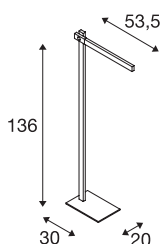

MECANICA PLUS FL

staande lamp voor binnen, led, 2700-6500K, zwart

Hoogwaardige led staande lamp MECANICA PLUS. Een bijzonder minimalistisch ontwerp in combinatie met drie scharnieren plus de mogelijkheid voor een traploze kleurkeuze maken van deze armatuur de optimale staande lamp. Door de potentieel grote reikwijdte plus de stabiele basis kan daardoor ook de verst verwijderde hoek van de tafel gemakkelijk worden bereikt. De geïntegreerde schakelaar vergemakkelijkt de bediening van de armatuur. De elektrische aansluiting direct op de 230 V netspanning. Deze armatuur bevat ingebouwde ledlampen.

TECHNISCHE SPECIFICATIES

Art.nr.	1002405
Draai- of kantelbaar	Draai- en zwenkbaar
IP-code	IP 20
Montage	Mobiel
Dimbaar	Ja
Dimtechniek	Dim-to-Warm, Dimbare schakelaar
Primaire nominale spanning	220-240V ~50/60Hz
Secundaire stroom / spanning	12 V
Veiligheidsklasse	II
Wattage	7.9 W
Stroboscopisch effect (SVM)	0
Lumen	520-610 lm
Lichtkleurtemperatuur	2700-6500 Kelvin
Stralingshoek	100 °
Kleur	zwart
CRI	80
LXXBXX gegevens	L70B50
Levensduur	30000 h
Lichtval	direct
Hoogte	136 cm
Nettogewicht	5.96 kg
Brutogewicht	7.456 kg