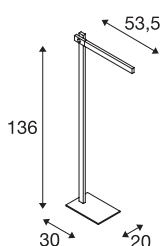

MECANICA PLUS FL

Luminária de pé LED para interiores, 2700-6500K, preto

Luminária de pé LED MECANICA PLUS de alta qualidade. Um design especialmente minimalista em combinação com três articulações, bem como a possibilidade de redução de luz tornam esta luminária numa luminária de pé ideal. Devido ao alcance potencialmente grande, bem como à sua base estável, é possível focar os ângulos mais periféricos da mesa sem qualquer problema. O interruptor integrado torna mais fácil a utilização da luminária. A ligação elétrica é efetuada diretamente a uma tensão de rede de 230V. Esta luminária contém lâmpadas LED integradas.

DADOS TÉCNICOS

Ref. n.º	1002405
Giratório ou Articulável	Rotativo e giratório
IP Code	IP 20
Montagem	Móvel
Regulável	Sim
Tecnologia de regulação	Dim-to-Warm, Interruptor de luz regulável
Tensão nominal primária	220-240V ~50/60Hz
Corrente / Tensão secundária	12 V
Classe de proteção	II
Potência	7.9 W
Efeito estroboscópico (SVM)	0
Lúmen	520 - 610 lm
Temperatura de cor da luz	2700-6500 Kelvin
Ângulo de feixe	100 °
Cor	preto
CRI	80
Dados LXXBXX	L70B50
Vida útil	30000 h
Saída de luz	direto
Altura	51.1 cm
Peso líquido	5.96 kg
Peso bruto	7.456 kg

Fonte de luz

916430

Página BIG WHITE

111