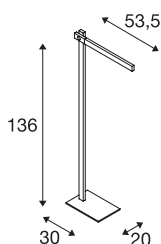

MECANICA PLUS FL

комнатный светодиодный торшер, 2700-6500 К, черный

Высококачественный светодиодный торшер MECANICA PLUS. Минималистичный дизайн в сочетании с тремя шарнирами, а также возможностью плавного выбора цвета свечения делают эту модель идеальным настольным светильником. Благодаря потенциально большому вылету кронштейна и устойчивому основанию можно с легкостью осветить даже самый дальний угол стола. Встроенный переключатель для более удобного управления светильником. Прямое подключение к электросети напряжением 230 В. Этот светильник оснащен встроенными светодиодными лампами.

Технические характеристики

Тов. №	1002405
С регулировкой наклона и поворота	С регулировкой угла наклона и возможностью вращения
IP Code	IP 20
Сборка	Мобильный
С регулировкой яркости	Да
Технология регулирования яркости	DIM-TO-WARM, Выключатель с регулировкой яркости
Номинальное первичное напряжение	220-240V ~50/60Hz
Вторичный ток / напряжение	12 V
Класс защиты	II
Мощность	7.9 W
Стробоскопический эффект (SVM)	0
Световой поток	520-610 lm
Цветовая температура	2700-6500 Kelvin
Половинный угол	100 °
Цвет	черный
CRI	80
LXXBXX Данные	L70B50
Срок службы	30000 h
Световое отверстие	прямой
Высота	136 cm
Вес нетто	5.96 kg

Источник света

916430		вес брутто	7.456 kg
--------	---	------------	----------