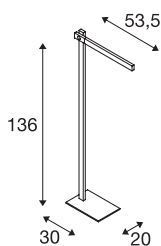

MECANICA PLUS FL

Indoor LED golvarmatur, 2700-6500K, svart

Högkvalitativ LED-golvampa MECANICA PLUS. En särskilt minimalistisk design, i kombination med tre leder och möjlighet till steglöst ljusfärgval, gör denna lampa till den idealiska golvlampen. Tack vare det potentiellt stora utsläppet och den stabila basen kan ljuset nå även det mest avlägsna hörnet av bordet utan problem. Den integrerade strömbrytaren gör det enklare att manövrera lampan. Elektriska anslutning direkt till 230V nätspänning. Denna lampa har inbyggda LED-lampor.

Art. Nej.	1002405
Roterbar eller svängbar	Vrid- och svängbar
IP-kod	IP20
Monteringsdetaljer	Mobil
Teknikför dimning	Dim-to-Warm, Dimbar brytare
Primär nominell spänning	220-240V ~50/60Hz
Sekundär ström/spänning	12 V
Skyddsklass	II
Watt	7.9 W
Stroboskopisk effekt (SVM)	0
Lumen	520-610 lm
Ljusets färgtemperatur	2700-6500 Kelvin
Strålningsvinkel	100 °
Färg	svart
CRI	80
LXXBXX Data	L70B50
Livslängd	30000 h
höjd	136 cm
Netto vikt	6.034 kg
Bruttovikt	7.593 kg