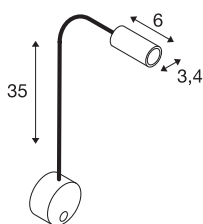

DIO FLEX PLATE

applique intérieure, liseuse, noir, LED, 1,9W, 2700K, avec interrupteur

Spot sur tige 230V pour montage mural de la gamme DIO FLEX PLATE. La patère et la tête du spot sont raccordées par un bras flexible. L'interrupteur intégré permet d'utiliser le luminaire individuel orientable pour de nombreuses applications. Branchement électrique du luminaire directement sur tension secteur 230V. Une version LED est disponible en alternative.

INFORMATIONS TECHNIQUES

Réf.	1002430
Code IP	IP 20
Montage	En saillie
Détails de montage	Applique
Tension nominale primaire	100-240V ~50/60Hz
Courant / tension secondaire	350 mA
Classe de protection	I
Puissance en watts	1.9 W
Température ambiante minimale	-20 °C
Température ambiante maximale	45 °C
Effet stroboscopique (SVM)	0
Lumen	100 lm
Température de couleur	2700 Kelvin
Angle de rayonnement	45 °
Coloris	noir
IRC	80
Données LXXBXX	L70B50
Durée de vie	30000 h
Sortie lumineuse	directement
Longueur	49.8 cm
Diamètre	9 cm
Poids net	0.511 kg

Source Lumineuse

916554		Poids brut	0.589 kg
		Page du BIG WHITE	387