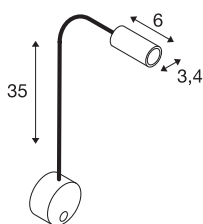

DIO FLEX PLATE LED

LED vnitřní nástěnné nástavbové svítidlo, černá, 3000K

Vysokonapěťové svítidlo nad obrazy pro nástěnnou montáž řady DIO FLEX PLATE je s rozetou a hlavou spojeno pomocí ohebného ramena. Díky namontovanému vypínači lze svítidlo individuálně vyrovnat a je vhodné pro mnoho aplikací. Elektrické připojení svítidla se provádí přímo k síťovému napětí 230 V. Jako alternativa je k dispozici verze LED.

TECHNICKÁ DATA

Č. výrobku	1002431
Kód IP	IP 20
Montáž	Nástavba
Podrobnosti montáže	Stěna
Primární jmenovité napětí	100-240V ~50/60Hz
Sekundární proud / napětí	350 mA
Třída ochrany	I
Příkon	1.9 W
Minimální teplota prostředí	-20 °C
Maximální teplota prostředí	45 °C
Stroboskopický efekt (SVM)	0
Lumen	100 lm
Teplota barvy světla	3000 Kelvin
Úhel záření	45 °
Barva	černá
CRI	80
Data LXXBXX	L70B50
Životnost	30000 h
Výstup světla	přímé
Délka	49.8 cm
Průměr	9 cm
Hmotnost netto	0.526 kg

Světelného Zdroje

916380		Celková hmotnost	0.589 kg
		BIG WHITE strana	387