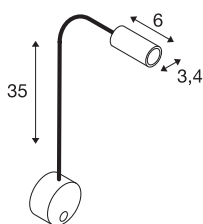

## DIO FLEX PLATE

applique intérieure, liseuse, noir, LED, 1,9W, 3000K, avec interrupteur

Spot sur tige 230V pour montage mural de la gamme DIO FLEX PLATE. La patère et la tête du spot sont raccordées par un bras flexible. L'interrupteur intégré permet d'utiliser le luminaire individuel orientable pour de nombreuses applications. Branchement électrique du luminaire directement sur tension secteur 230V. Une version LED est disponible en alternative.

## INFORMATIONS TECHNIQUES

Réf.	1002431
Code IP	IP 20
Montage	En saillie
Détails de montage	Applique
Tension nominale primaire	100-240V ~50/60Hz
Courant / tension secondaire	350 mA
Classe de protection	I
Puissance en watts	1.9 W
Température ambiante minimale	-20 °C
Température ambiante maximale	45 °C
Effet stroboscopique (SVM)	0
Lumen	100 lm
Température de couleur	3000 Kelvin
Angle de rayonnement	45 °
Coloris	noir
IRC	80
Données LXXBXX	L70B50
Durée de vie	30000 h
Sortie lumineuse	directement
Longueur	49.8 cm
Diamètre	9 cm
Poids net	0.526 kg

## Source Lumineuse

916380		<b>Poids brut</b>	0.589 kg
		<b>Page du BIG WHITE</b>	387