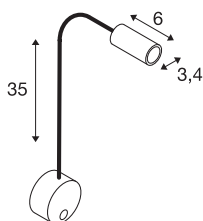

DIO FLEX PLATE LED

LED innendørs veggarmatur, sort, 3000K

230V-displayarmatur for veggmontering fra DIO FLEX PLATE-serien, der rosett og hode er forbundet via en fleksibel arm. armaturets bryter gjør at den kan tilpasses individuelt og er fleksibel i bruk. armaturet kobles direkte til strømnettet (230 V). Alternativt finnes armaturet som LED-versjon.

TEKNISKE DATA

| | |
|-------------------------------|--------------------------|
| Art.nr. | 1002431 |
| EL nummer | 3248660 |
| IP-kode | IP 20 |
| Montering | Utenpåliggende montering |
| Montering detaljer | Vegg |
| Primær merkespenning | 100-240V ~50/60Hz |
| Sekundær strøm / spenning | 350 mA |
| Kapslingsgrad | I |
| Systemeffekt | 1.9 W |
| Minimal omgivelsestemperatur | -20 °C |
| Maksimal omgivelsestemperatur | 45 °C |
| Strobeffekt (SVM) | 0 |
| Lysytelse | 100 lm |
| Lysfargetemperatur | 3000 Kelvin |
| Spredningsvinkel | 45 ° |
| Farge | svart |
| CRI | 80 |
| LXXBXX-data | L70B50 |
| Levetid | 30000 h |
| Lysåpning | direkte |
| Lengde | 49.8 cm |
| Diameter | 9 cm |

Lyskilde

| | | | |
|--------|---|-----------------------|----------|
| 916380 |  | Nettovekt | 0.526 kg |
| | | Bruttovekt | 0.589 kg |
| | | BIG WHITE side | 387 |