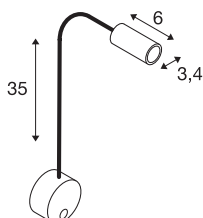

DIO FLEX PLATE LED

LED indoor wandarmatuur, zwart, 3000K

Hoogvolt displaylamp voor wandmontage uit de DIO NEAT FLEX reeks waarbij rozet en kop via een flexibele arm met elkaar verbonden zijn. Door de gemonteerde schakelaar kan de individueel te richten lamp op veel manieren worden ingezet. Het armatuur kan rechtstreeks worden aangesloten op 230 V netspanning. Er is ook een LED versie verkrijgbaar.

TECHNISCHE GEGEVENS

Art.nr.	1002431
IP-code	IP 20
Montage	opbouw
Montagebeschrijving	wand
Primaire nominale spanning	100-240V ~50/60Hz
Secundaire stroom/spanning	350 mA
Beschermingsklasse	I
Wattage	1.9 W
minimale omgevingstemperatuur	-20 °C
maximale omgevingstemperatuur	45 °C
Stroboscopisch effect (SVM)	0
Lumen	100 lm
Lichtkleurtemperatuur	3000 Kelvin
Stralingshoek	45 °
Kleur	zwart
CRI	80
LXXBXX-gegevens	L70B50
Levensduur	30000 h
Lichtuitlaat	direct
Lengte	49.8 cm
Diameter	9 cm
Nettogewicht	0.526 kg

Lichtbron

916380		Brutogewicht	0.589 kg
		BIG WHITE pagina	387