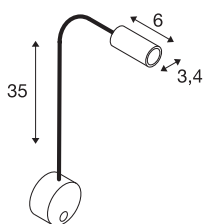

## DIO FLEX PLATE LED

luminária de montagem na parede LED Indoor, preto, 3000K

Luminária de expositor de alta voltagem para montagem de parede da série DIO FLEX PLATE, na qual a roseta e a cabeça estão unidos por um braço flexível. Devido ao interruptor montado, a luminária individualmente orientável é adequada para inúmeras utilizações. A ligação elétrica da luminária é efetuada diretamente a uma tensão de rede de 230V. Como alternativa, está disponível uma versão LED.

## DADOS TÉCNICOS

Ref. n.º	1002431
IP Code	IP 20
Montagem	Montagem à superfície
Pormenores da montagem	Parede
Tensão nominal primária	100-240V ~50/60Hz
Corrente / Tensão secundária	350 mA
Classe de proteção	I
Potência	1.9 W
temperatura ambiente mínima	-20 °C
temperatura ambiente máxima	45 °C
Efeito estroboscópico (SVM)	0
Lúmen	100 lm
Temperatura de cor da luz	3000 Kelvin
Ângulo de feixe	45 °
Cor	preto
CRI	80
Dados LXXBXX	L70B50
Vida útil	30000 h
Saída de luz	direto
Comprimento	49.8 cm
Diâmetro	9 cm
Peso líquido	0.526 kg

## Fonte de luz

916380		<b>Peso bruto</b>	0.589 kg
		<b>Página BIG WHITE</b>	228