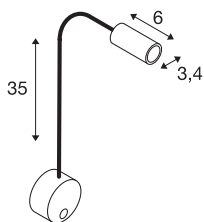

DIO FLEX PLATE LED

светодиодный комнатный накладной настенный светильник, черный, 3000 K

Высоковольтный настенный светильник для подсветки витрин серии DIO FLEX PLATE, оснащенный гибким кронштейном, соединяющим розетку и рожок. Благодаря установленному переключателю это индивидуально настраиваемый светильник подходит для многих сфер применения. Светильник предназначен для прямого подключения к сети напряжением 230 В. В качестве альтернативы доступна светодиодная версия.

Технические характеристики

Тов. №	1002431
IP Code	IP 20
Сборка	Накладной
Детали сборки	Стена
Номинальное первичное напряжение	100-240V ~50/60Hz
Вторичный ток / напряжение	350 mA
Класс защиты	I
Мощность	1.9 W
Минимальная температура окружающей среды	-20 °C
Максимальная температура окружающей среды	45 °C
Стробоскопический эффект (SVM)	0
Световой поток	100 lm
Цветовая температура	3000 Kelvin
Половинный угол	45 °
Цвет	черный
CRI	80
LXXVXX Данные	L70B50
Срок службы	30000 h
Световое отверстие	прямой
Длина	49.8 cm
Диаметр	9 cm

Источник света

916380	
--------	---

Вес нетто	0.526 kg
вес брутто	0.589 kg
BIG WHITE Seite	387