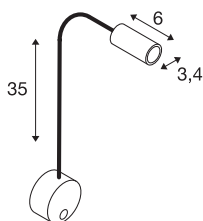

## DIO FLEX PLATE WL

LED notranja svetilka za table in vitrine, črna, 3000K

Visokonapetostna svetilka za table in stene za montažo na steno DIO FLEX PLATE linije ima rozeto in glavo povezani z upogljivo roko. Svetilko z nameščenim stikalom lahko usmerjate po želji, zato je vsestransko uporabna. Svetilka deluje neposredno na omrežju z napetostjo 230 V. Na voljo imate tudi LED različico.

## TEHNIČNI PODATKI

Št. art.	1002431
IP koda	IP 20
Montaža	Nadgradnja
Podrobnosti montaže	Stena
Primarna nazivna napetost	100-240V ~50/60Hz
Sekundarni tok / napetost	350 mA
Zaščitni razred	I
El. moč	1.9 W
minimalna temperatura okolja	-20 °C
maksimalna temperatura okolja	45 °C
Stroboskopski učinek (SVM)	0
Lumini	100 lm
Barvna temperatura	3000 Kelvin
Kot sevanja	45 °
Barva	črna
CRI	80
LXXBXX podatki	L70B50
Življenjska doba	30000 h
Svetenje	neposredno
Dolžina	49.8 cm
Premer	9 cm
Neto teža	0.526 kg

## Svetlobnega Vira

916380		<b>Bruto teža</b>	0.589 kg
		<b>BIG WHITE Stran</b>	387