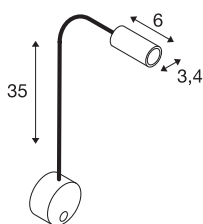

DIO FLEX PLATE

applique intérieure, liseuse, noir, LED, 1,9W, 4000K, avec interrupteur

Spot sur tige 230V pour montage mural de la gamme DIO FLEX PLATE. La patère et la tête du spot sont raccordées par un bras flexible. L'interrupteur intégré permet d'utiliser le luminaire individuel orientable pour de nombreuses applications. Branchement électrique du luminaire directement sur tension secteur 230V. Une version LED est disponible en alternative.

INFORMATIONS TECHNIQUES

Réf.	1002432
Code IP	IP 20
Montage	En saillie
Détails de montage	Applique
Tension nominale primaire	100-240V ~50/60Hz
Courant / tension secondaire	350 mA
Classe de protection	I
Puissance en watts	1.9 W
Température ambiante minimale	-20 °C
Température ambiante maximale	45 °C
Effet stroboscopique (SVM)	0
Lumen	100 lm
Température de couleur	4000 Kelvin
Angle de rayonnement	45 °
Coloris	noir
IRC	80
Données LXXBXX	L70B50
Durée de vie	30000 h
Sortie lumineuse	directement
Longueur	49.8 cm
Diamètre	9 cm
Poids net	0.507 kg

Source Lumineuse

916340		Poids brut	0.583 kg
		Page du BIG WHITE	387