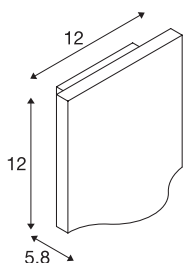

TECHNICKÁ DATA

Č. výrobku	1002503
Kód IP	IP 54
Třída rázové pevnosti	IK 02
Rázová pevnost	0.2 Joule
Montáž	Nástavba
Podrobnosti montáže	Stěna
Primární jmenovité napětí	100-277V ~50/60Hz
Sekundární proud / napětí	700 mA
Třída ochrany	I
Příkon	9 W
Minimální teplota prostředí	-20 °C
Maximální teplota prostředí	35 °C
Úroveň rozběhového proudu	73.2 A
Doba trvání rozběhového proudu	1.4 μs
Stroboskopický efekt (SVM)	0.02
Lumen	405 lm
Teplota barvy světla	3000 Kelvin
Úhel záření	100 °
Barva	antracit
CRI	80
Data LXXBXX	L70B50
Životnost	30000 h

Světelného Zdroje

916530	
--------	---

Výstup světla	přímé
Šířka	12 cm
Výška	12 cm
Hloubka	5.8 cm
Hmotnost netto	0.585 kg
Celková hmotnost	0.709 kg
BIG WHITE strana	763