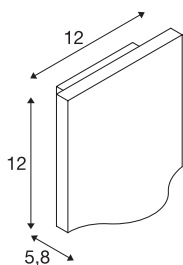

TEKNISKE DATA

Art.nr.	1002503
EL nummer	3213074
IP-kode	IP 54
Slagfasthetsklasse	IK 02
Slagfasthet	0.2 Joule
Montering	Utenpåliggende montering
Montering detaljer	Vegg
Primær merkespenning	100-277V ~50/60Hz
Sekundær strøm / spenning	700 mA
Kapslingsgrad	I
Systemeffekt	9 W
Minimal omgivelsestemperatur	-20 °C
Maksimal omgivelsestemperatur	35 °C
Høy innkoblingsstrøm	73.2 A
Varighet innkoblingsstrøm	1.4 µs
Strobeeffekt (SVM)	0.02
Lysytelse	405 lm
Lysfargetemperatur	3000 Kelvin
Spredningsvinkel	100 °
Farge	antrasitt
CRI	80
LXXBXX-data	L70B50

Lyskilde

916530	
--------	---

Levetid	30000 h
Lysåpning	direkte
Bredde	12 cm
Høyde	12 cm
Dybde	5.8 cm
Nettvekt	0.585 kg
Bruttovekt	0.709 kg
BIG WHITE side	763