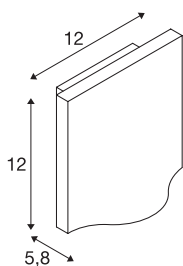

### TECHNISCHE GEGEVENS

Art.nr.	1002503
IP-code	IP 54
Schokbestendigheidsklasse	IK 02
Schokbestendigheid	0.2 Joule
Montage	opbouw
Montagebeschrijving	wand
Primaire nominale spanning	100-277V ~50/60Hz
Secundaire stroom/spanning	700 mA
Beschermingsklasse	I
Wattage	9 W
minimale omgevingstemperatuur	-20 °C
maximale omgevingstemperatuur	35 °C
Niveau van inschakelstroom	73.2 A
Duur van inschakelstroom	1.4 µs
Stroboscopisch effect (SVM)	0.02
Lumen	405 lm
Lichtkleurtemperatuur	3000 Kelvin
Stralingshoek	100 °
Kleur	antraciet
CRI	80
LXXBXX-gegevens	L70B50
Levensduur	30000 h

## Lichtbron

916530	
--------	---

Lichtuitlaat	direct
Breedte	12 cm
Hoogte	12 cm
Diepte	5.8 cm
Nettogewicht	0.585 kg
Brutogewicht	0.709 kg
BIG WHITE pagina	763