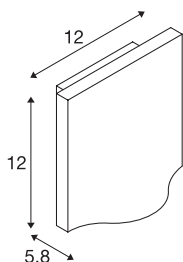

Технические характеристики

Тов. №	1002503
IP Code	IP 54
Класс ударопрочности	IK 02
Ударопрочность	0.2 Joule
Сборка	Накладной
Детали сборки	Стена
Номинальное первичное напряжение	100-277V ~50/60Hz
Вторичный ток / напряжение	700 mA
Класс защиты	I
Мощность	9 W
Минимальная температура окружающей среды	-20 °C
Максимальная температура окружающей среды	35 °C
Уровень пускового тока	73.2 A
Продолжительность пускового тока	1.4 μs
Стробоскопический эффект (SVM)	0.02
Световой поток	405 lm
Цветовая температура	3000 Kelvin
Половинный угол	100 °
Цвет	антрацитовый
CRI	80
LXXBXX Данные	L70B50

Источник света

916530	
--------	---

Срок службы	30000 h
Световое отверстие	прямой
Ширина	12 cm
Высота	12 cm
Глубина	5.8 cm
Вес нетто	0.585 kg
вес брутто	0.709 kg
BIG WHITE Seite	763