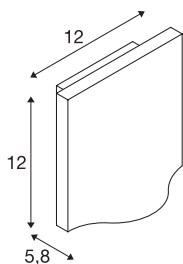

TEHNIČNI PODATKI

Št. art.	1002503
IP koda	IP 54
Kategorija odpornosti proti udarcem	IK 02
Odpornost proti udaru	0.2 Joule
Montaža	Nadgradnja
Podrobnosti montaže	Stena
Primarna nazivna napetost	100-277V ~50/60Hz
Sekundarni tok / napetost	700 mA
Zaščitni razred	I
El. moč	9 W
minimalna temperatura okolja	-20 °C
maksimalna temperatura okolja	35 °C
Raven zagonskega toka	73.2 A
Trajanje zagonskega toka	1.4 μs
Stroboskopski učinek (SVM)	0.02
Lumini	405 lm
Barvna temperatura	3000 Kelvin
Kot sevanja	100 °
Barva	antracit
CRI	80
LXXBXX podatki	L70B50
Življenjska doba	30000 h

Svetlobnega Vira

916530	
--------	---

Svetenje	neposredno
Širina	12 cm
Višina	12 cm
Globina	5.8 cm
Neto teža	0.585 kg
Bruto teža	0.709 kg
BIG WHITE Stran	763