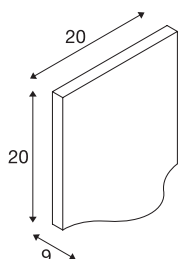

VILUA L WL

venkovní nástěnné nástavbové svítidlo, antracit,
3000K IP54 100° 810lm

Nástěnné svítidlo VILUA osazené vysoce výkonnými, bílými teplými LED je k dispozici v několika verzích. Elektrická přípojka svítidla vyrobená z hliníku se provádí přímo síťovému napětí 230 V. Díky krytí IP54 je svítidlo vhodné pro venkovní oblast. Toto svítidlo obsahuje vestavěné žárovky LED.

TECHNICKÁ DATA

Č. výrobku	1002504
Kód IP	IP 54
Třída rázové pevnosti	IK 02
Rázová pevnost	0.2 Joule
Montáž	Nástavba
Podrobnosti montáže	Stěna
Primární jmenovité napětí	100-277V ~50/60Hz
Sekundární proud / napětí	350 mA
Třída ochrany	I
Příkon	17 W
Minimální teplota prostředí	-20 °C
Maximální teplota prostředí	45 °C
Úroveň rozběhového proudu	17 A
Doba trvání rozběhového proudu	35 μs
Stroboskopický efekt (SVM)	0.02
Lumen	940 lm
Teplota barvy světla	3000 Kelvin
Úhel záření	100 °
Barva	antracit
CRI	80
Data LXXBXX	L70B50
Životnost	30000 h

Světelného Zdroje

916374	
--------	---

Výstup světla	přímé
Šířka	20 cm
Výška	20 cm
Hloubka	9 cm
Hmotnost netto	1.603 kg
Celková hmotnost	1.933 kg
BIG WHITE strana	763