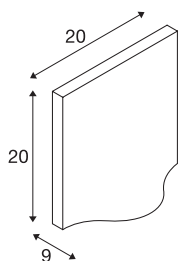

VILUA L WL

utendørs veggarmatur antrasitt 3000K IP54 100° 810lm

VILUA veggarmatur er utstyrt med effektive, varmhvite LED og finnes i flere varianter. armaturet består av aluminium og kobles direkte til 230 V nettspenning. Med kapslingsgrad IP54 er armaturet egnet til utendørs bruk. Denne armaturet inneholder integrerte LED.

TEKNISKE DATA

Art.nr.	1002504
EL nummer	3213075
IP-kode	IP 54
Slagfasthetsklasse	IK 02
Slagfasthet	0.2 Joule
Montering	Utenpåliggende montering
Montering detaljer	Vegg
Primær merkespenning	100-277V ~50/60Hz
Sekundær strøm / spenning	350 mA
Kapslingsgrad	I
Systemeffekt	17 W
Minimal omgivelsestemperatur	-20 °C
Maksimal omgivelsestemperatur	45 °C
Høy innkoblingsstrøm	17 A
Varighet innkoblingsstrøm	35 µs
Strobeffekt (SVM)	0.02
Lysytelse	940 lm
Lysfargetemperatur	3000 Kelvin
Spredningsvinkel	100 °
Farge	antrasitt
CRI	80
LXXBXX-data	L70B50

Lyskilde

916374	
--------	---

Levetid	30000 h
Lysåpning	direkte
Bredde	20 cm
Høyde	20 cm
Dybde	9 cm
Nettvekt	1.603 kg
Bruttovekt	1.933 kg
BIG WHITE side	763