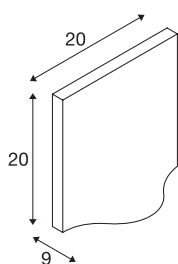

VILUA L WL outdoor wandarmatuur antraciet 3000K IP54 100° 810 lm

Het VILUA wandarmatuur is uitgerust met een krachtige, warm witte LED en is verkrijgbaar in meerdere versies. De aluminium lamp wordt rechtstreeks op 230V netspanning aangesloten. Dankzij beschermklasse IP54 is het armatuur geschikt voor gebruik buiten. Dit armatuur bevat ingebouwde LED lampen.

TECHNISCHE GEGEVENS

Art.nr.	1002504
IP-code	IP 54
Schokbestendigheidsklasse	IK 02
Schokbestendigheid	0.2 Joule
Montage	opbouw
Montagebeschrijving	wand
Primaire nominale spanning	100-277V ~50/60Hz
Secundaire stroom/spanning	350 mA
Beschermingsklasse	I
Wattage	17 W
minimale omgevingstemperatuur	-20 °C
maximale omgevingstemperatuur	45 °C
Niveau van inschakelstroom	17 A
Duur van inschakelstroom	35 µs
Stroboscopisch effect (SVM)	0.02
Lumen	940 lm
Lichtkleurtemperatuur	3000 Kelvin
Stralingshoek	100 °
Kleur	antraciet
CRI	80
LXXBXX-gegevens	L70B50
Levensduur	30000 h

Lichtbron

916374	
--------	---

Lichtuitlaat	direct
Breedte	20 cm
Hoogte	20 cm
Diepte	9 cm
Nettogewicht	1.603 kg
Brutogewicht	1.933 kg
BIG WHITE pagina	763