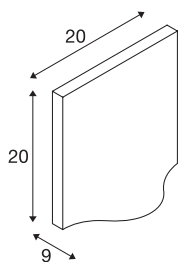

VILUA L WL Wandopbouwwarmatuur voor buiten

antraciet, 3000K, IP54, 100°, 810lm

De met een krachtige, warm witte led uitgeruste wandarmatuur VILUA is verkrijgbaar in meerdere versies. De elektrische aansluiting van de van aluminium gemaakte armatuur kan direct op 230 V netspanning worden aangesloten. Door de beveiligingsgraad IP54 is de armatuur geschikt voor gebruik buitenshuis. Deze armatuur bevat ingebouwde ledlampen.

TECHNISCHE SPECIFICATIES

Art.nr.	1002504
IP-code	IP 54
Slagvastheidsklasse	IK 02
Slagvastheid	0.2 Joule
Montage	Opbouw
Montagebeschrijving	Wand
Primaire nominale spanning	100-277V ~50/60Hz
Secundaire stroom / spanning	350 mA
Veiligheidsklasse	I
Wattage	17 W
minimale omgevingstemperatuur	-20 °C
maximale omgevingstemperatuur	45 °C
Niveau van inschakelstroom	17 A
Duur van inschakelstroom	35 µs
Stroboscopisch effect (SVM)	0.02
Lumen	940 lm
Lichtkleurtemperatuur	3000 Kelvin
Stralingshoek	100 °
Kleur	antraciet
CRI	80
LXXBXX gegevens	L70B50
Levensduur	30000 h

Lichtbron

916374	
--------	---

Lichtval	direct
Breedte	20 cm
Hoogte	20 cm
Diepte	9 cm
Nettogewicht	1.603 kg
Brutogewicht	1.933 kg
BIG WHITE pagina	763