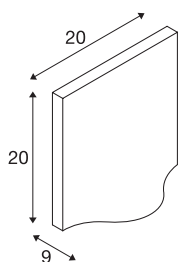

TEHNIČNI PODATKI

Št. art.	1002504
IP koda	IP 54
Kategorija odpornosti proti udarcem	IK 02
Odpornost proti udaru	0.2 Joule
Montaža	Nadgradnja
Podrobnosti montaže	Stena
Primarna nazivna napetost	100-277V ~50/60Hz
Sekundarni tok / napetost	350 mA
Zaščitni razred	I
El. moč	17 W
minimalna temperatura okolja	-20 °C
maksimalna temperatura okolja	45 °C
Raven zagonskega toka	17 A
Trajanje zagonskega toka	35 μs
Stroboskopski učinek (SVM)	0.02
Lumini	940 lm
Barvna temperatura	3000 Kelvin
Kot sevanja	100 °
Barva	antracit
CRI	80
LXXBXX podatki	L70B50
Življenjska doba	30000 h

Svetlobnega Vira

916374	
--------	---

Svetenje	neposredno
Širina	20 cm
Višina	20 cm
Globina	9 cm
Neto teža	1.603 kg
Bruto teža	1.933 kg
BIG WHITE Stran	763