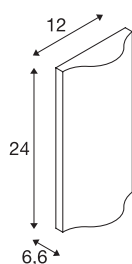

VILUA UP/DOWN WL outdoor wandarmatuur antraciet IP54 100°

Het VILUA wandarmatuur is uitgerust met een krachtige, warm witte LED en is verkrijgbaar in meerdere versies. Door de tegenover elkaar liggende lichtvlakken produceert het armatuur twee gelijkaardige lichtbundels (UP/DOWN). De aluminium lamp wordt rechtstreeks op 230V netspanning aangesloten. Dankzij beschermklasse IP54 is het armatuur geschikt voor gebruik buiten. Dit armatuur bevat ingebouwde LED lampen.

TECHNISCHE GEGEVENS

Art.nr.	1002505
IP-code	IP 54
Schokbestendigheidsklasse	IK 02
Schokbestendigheid	0.2 Joule
Montage	opbouw
Montagebeschrijving	wand
Primaire nominale spanning	100-277V ~50/60Hz
Secundaire stroom/spanning	700 mA
Beschermingsklasse	I
Wattage	16 W
minimale omgevingstemperatuur	-20 °C
maximale omgevingstemperatuur	50 °C
Niveau van inschakelstroom	17 A
Duur van inschakelstroom	35 µs
Stroboscopisch effect (SVM)	0.01
Lumen	800 lm
Lichtkleurtemperatuur	3000 Kelvin
Stralingshoek	100 °
Kleur	antraciet
CRI	80
LXXBXX-gegevens	L70B50
Levensduur	30000 h

Lichtbron

916530	
--------	---

Lichtuitlaat	direct-indirect
Breedte	12 cm
Hoogte	24 cm
Diepte	6.6 cm
Nettogewicht	1.17 kg
Brutogewicht	1.37 kg
BIG WHITE pagina	763