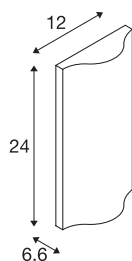

Технические характеристики

Тов. №	1002505
IP Code	IP 54
Класс ударопрочности	IK 02
Ударопрочность	0.2 Joule
Сборка	Накладной
Детали сборки	Стена
Номинальное первичное напряжение	100-277V ~50/60Hz
Вторичный ток / напряжение	700 mA
Класс защиты	I
Мощность	16 W
Минимальная температура окружающей среды	-20 °C
Максимальная температура окружающей среды	50 °C
Уровень пускового тока	17 A
Продолжительность пускового тока	35 µs
Стробоскопический эффект (SVM)	0.01
Световой поток	800 lm
Цветовая температура	3000 Kelvin
Половинный угол	100 °
Цвет	антрацитовый
CRI	80
LXXBXX Данные	L70B50

Источник света

916530	
--------	---

Срок службы	30000 h
Световое отверстие	прямой - отраженный
Ширина	12 cm
Высота	24 cm
Глубина	6.6 cm
Вес нетто	1.17 kg
вес брутто	1.37 kg
BIG WHITE Seite	763