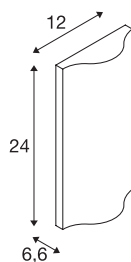

## VILUA UP/DOWN WL zunanja stenska nad- gradna svetilka

antracitna 3000K IP54 100° 810lm

Stenska svetilka VILUA, ki je opremljena z zmogljivo, toplo belo LED je na voljo v več barvnih različicah. Skozi v nasprotni smeri obrnjeni svetilni površini oddaja dva enaka svetlobna stožca (NAVZGOR/NAVZDOL). Aluminijasto svetilko priključite na omrežje z napetostjo 230 V. Svetilka spada v zaščitni razred IP54, zato je primerna za zunanjo uporabo. Ta svetilka vsebuje vgrajene LED žarnice.

### TEHNIČNI PODATKI

Št. art.	1002505
IP koda	IP 54
Kategorija odpornosti proti udarcem	IK 02
Odpornost proti udaru	0.2 Joule
Montaža	Nadgradnja
Podrobnosti montaže	Stena
Primarna nazivna napetost	100-277V ~50/60Hz
Sekundarni tok / napetost	700 mA
Zaščitni razred	I
El. moč	16 W
minimalna temperatura okolja	-20 °C
maksimalna temperatura okolja	50 °C
Raven zagonskega toka	17 A
Trajanje zagonskega toka	35 μs
Stroboskopski učinek (SVM)	0.01
Lumini	800 lm
Barvna temperatura	3000 Kelvin
Kot sevanja	100 °
Barva	antracit
CRI	80
LXXBXX podatki	L70B50
Življenjska doba	30000 h

## Svetlobnega Vira

916530	
--------	---

<b>Svetenje</b>	neposredno-posredno
<b>Širina</b>	12 cm
<b>Višina</b>	24 cm
<b>Globina</b>	6.6 cm
<b>Neto teža</b>	1.17 kg
<b>Bruto teža</b>	1.37 kg
<b>BIG WHITE Stran</b>	763