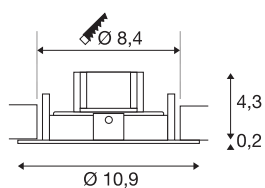

TECHNICKÁ DATA

Č. výrobku	1002527
Otočné nebo výkyvné	výkyvné
Kód IP	IP 20
Podrobnosti montáže	Strop
Primární jmenovité napětí	220-240V ~50/60Hz
Sekundární proud / napětí	75 mA
Třída ochrany	II
Příkon	10 W
Zapínací doba	1 s
Doba spuštění	0.5 s
Minimální teplota prostředí	-20 °C
Maximální teplota prostředí	35 °C
Stroboskopický efekt (SVM)	0
Lumen	450 lm
Úhel záření	38 °
Barva	nerezová ocel
CRI	80
Třídění	6 SDCM
Data LXXBXX	L70B50
Životnost	25000 h
Svítivost	rotačně symetrický
Výstup světla	přímé

Výška	4.5 cm
Průměr	10.9 cm
Hmotnost netto	0.275 kg
Celková hmotnost	0.367 kg
Tvar výřezu	kulaté
Vestavný průměr	8.4 cm

Příslušenství

1002516	SLV Play dálkové ovládní
---------	--------------------------