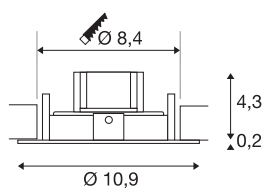

DATI TECNICI

Articolo	1002527
Girevole od orientabile	orientabile
Codice IP	IP 20
Dettagli di montaggio	Soffitto
Tensione nominale primaria	220-240V ~50/60Hz
Corrente / tensione secondaria	75 mA
Classe isolamento	II
Wattaggio	10 W
Tempo di innesco	1 s
Tempo di avviamento	0.5 s
Temperatura ambiente minima	-20 °C
Temperatura ambiente massima	35 °C
Effetto stroboscopico (SVM)	0
Lumen	450 lm
Angolo di emissione	38 °
Colore	acciaio inox
CRI	80
Classificazione	6 SDCM
Dati LXXBXX	L70B50
Durata	25000 h
Distribuzione dell'intensità luminosa	rotazione simmetrica
Emissione	diretto

Altezza	4.5 cm
Diametro	10.9 cm
Peso netto	0.275 kg
Peso lordo	0.367 kg
Forma dello scasso	rotonda
Diametro d'incasso	8.4 cm

Accessori

1002516	Comando remoto SLV Play
---------	-------------------------