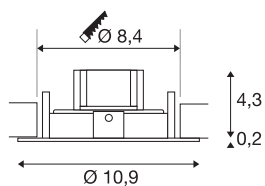

TEKNISKE DATA

Art.nr.	1002527
Drei- og svingbar	svingbar
IP-kode	IP 20
Montering detaljer	Tak
Primær merkespenning	220-240V ~50/60Hz
Sekundær strøm / spenning	75 mA
Kapslingsgrad	II
Systemeffekt	10 W
Tenningstid	1 s
Starttid	0.5 s
Minimal omgivelsestemperatur	-20 °C
Maksimal omgivelsestemperatur	35 °C
Strobeeffekt (SVM)	0
Lysytelse	450 lm
Spredningsvinkel	38 °
Farge	rustfritt stål
CRI	80
Binning	6 SDCM
LXXBXX-data	L70B50
Levetid	25000 h
Lysstyrkefordeling	rotasjonssymmetrisk
Lysåpning	direkte

Høyde	4.5 cm
Diameter	10.9 cm
Nettvekt	0.275 kg
Bruttovekt	0.367 kg
Utsnittsforn	rund
Innfellingsdiameter	8.4 cm

Tilbehør og lyspærebefaling

1002516	SLV Play fjernkontroll
---------	------------------------