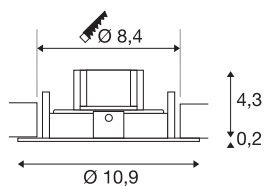

TECHNISCHE GEGEVENS

Art.nr.	1002527
Draai- of zwenkbaar	kantelbaar
IP-code	IP 20
Montagebeschrijving	plafond
Primaire nominale spanning	220-240V ~50/60Hz
Secundaire stroom/spanning	75 mA
Beschermingsklasse	II
Wattage	10 W
Inschakeltijd	1 s
Starttijd	0.5 s
minimale omgevingstemperatuur	-20 °C
maximale omgevingstemperatuur	35 °C
Stroboscopisch effect (SVM)	0
Lumen	450 lm
Stralingshoek	38 °
Kleur	roestvrij staal
CRI	80
Binning	6 SDCM
LXXBXX-gegevens	L70B50
Levensduur	25000 h
Lichtsterkteverdeling	rotatiesymmetrisch
Lichtuitlaat	direct

Hoogte	4.5 cm
Diameter	10.9 cm
Nettogewicht	0.275 kg
Brutogewicht	0.367 kg
Uitsparingsvorm	rond
Inbouwdiameter	8.4 cm

Toebehoren

1002516	SLV Play afstandsbediening
---------	----------------------------