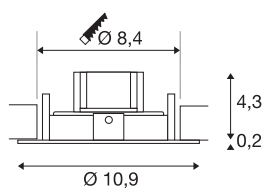

TECHNISCHE SPECIFICATIES

Art.nr.	1002527
Draai- of kantelbaar	zwenkbaar
IP-code	IP 20
Montagebeschrijving	Plafond
Primaire nominale spanning	220-240V ~50/60Hz
Secundaire stroom / spanning	75 mA
Veiligheidsklasse	II
Wattage	10 W
Inschakeltijd	1 s
Starttijd	0.5 s
minimale omgevingstemperatuur	-20 °C
maximale omgevingstemperatuur	35 °C
Stroboscopisch effect (SVM)	0
Lumen	450 lm
Stralingshoek	38 °
Kleur	roestvrij staal
CRI	80
Binning	6 SDCM
LXXBXX gegevens	L70B50
Levensduur	25000 h
Lichtsterkteverdeling	rotatiesymmetrisch
Lichtval	direct

Hoogte	4.5 cm
Diameter	10.9 cm
Nettogewicht	0.275 kg
Brutogewicht	0.367 kg
Vorm inbouwopening	rond
Inbouwdiameter	8.4 cm

Accessoires

1002516	SLV Play afstandsbediening
---------	----------------------------