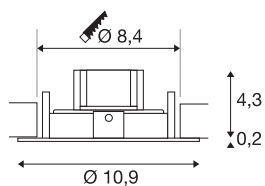

TECHNICKÁ DATA

Č. výrobku	1002529
Otočné nebo výkyvné	výkyvné
Kód IP	IP 20
Podrobnosti montáže	Strop
Primární jmenovité napětí	220-240V ~50/60Hz
Sekundární proud / napětí	75 mA
Třída ochrany	II
Příkon	10 W
Zapínací doba	1 s
Doba spuštění	0.5 s
Minimální teplota prostředí	-20 °C
Maximální teplota prostředí	35 °C
Lumen	450 lm
Teplota barvy světla	RGBW Kelvin
Úhel záření	38 °
Barva	nerezová ocel
CRI	80
Třídění	6 SDCM
Data LXXBXX	L70B50
Životnost	25000 h
Svítilivost	rotačně symetrický
Výstup světla	přímé

Výška	4.5 cm
Průměr	10.9 cm
Hmotnost netto	0.274 kg
Celková hmotnost	0.367 kg
Tvar výřezu	kulaté
Vestavný průměr	8.4 cm

Příslušenství

1002516	SLV Play dálkové ovládní
---------	--------------------------