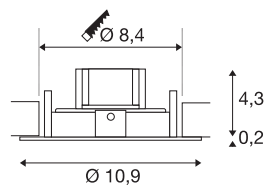

### Datos técnicos

Art. N.º	1002529
Giratoria u orientable	orientable
Código IP	IP 20
Detalles de montaje	Techo
Voltaje nominal primario	220-240V ~50/60Hz
Corriente eléctrica / Tensión secundaria	75 mA
Clase de protección	II
Potencia	10 W
Tiempo de encendido	1 s
Tiempo de inicio	0.5 s
Temperatura ambiente mínima	-20 °C
Temperatura ambiente máxima	35 °C
Flujo luminoso	450 lm
Semiángulo de dispersión	38 °
Color	acero inoxidable
IRC	80
Unión	6 SDCM
Datos LXXBXX	L70B50
Vida útil	25000 h
Distribución de la intensidad luminosa	de rotación simétrica
Salida de la luz	Directa
Altura	4.5 cm

dad. No se necesita un concentrador, un puente o una pasarela. Para un uso completo es necesaria una señal WLAN. ¡Adquiera su producto con la calidad habitual de SLV!

<b>Diámetro</b>	10.9 cm
<b>Peso neto</b>	0.274 kg
<b>Peso bruto</b>	0.367 kg
<b>Forma de la estructura</b>	ronda
<b>Diámetro de montaje</b>	8.4 cm