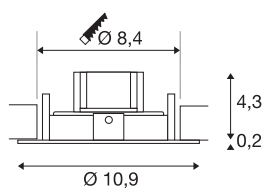

DATI TECNICI

Articolo	1002529
Girevole od orientabile	orientabile
Codice IP	IP 20
Dettagli di montaggio	Soffitto
Tensione nominale primaria	220-240V ~50/60Hz
Corrente / tensione secondaria	75 mA
Classe isolamento	II
Wattaggio	10 W
Tempo di innesco	1 s
Tempo di avviamento	0.5 s
Temperatura ambiente minima	-20 °C
Temperatura ambiente massima	35 °C
Lumen	450 lm
Angolo di emissione	38 °
Colore	acciaio inox
CRI	80
Classificazione	6 SDCM
Dati LXXBXX	L70B50
Durata	25000 h
Distribuzione dell'intensità luminosa	rotazione simmetrica
Emissione	diretto
Altezza	4.5 cm

Diametro	10.9 cm
Peso netto	0.274 kg
Peso lordo	0.367 kg
Forma dello scasso	rotonda
Diametro d'incasso	8.4 cm

Accessori

1002516	Comando remoto SLV Play
---------	-------------------------