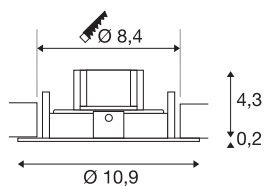

DATI TECNICI

Articolo	1002529
Girevole od orientabile	orientabile
Codice IP	IP 20
Dettagli di montaggio	Soffitto
Tensione nominale primaria	220-240V ~50/60Hz
Corrente / tensione secondaria	75 mA
Classe isolamento	II
Wattaggio	10 W
Tempo di innesco	1 s
Tempo di avviamento	0.5 s
Temperatura ambiente minima	-20 °C
Temperatura ambiente massima	35 °C
Lumen	450 lm
Temperatura colore	RGBW Kelvin
Angolo di emissione	38 °
Colore	acciaio inox
CRI	80
Classificazione	6 SDCM
Dati LXXBXX	L70B50
Durata	25000 h
Distribuzione dell'intensità luminosa	rotazione simmetrica
Emissione	diretto

Altezza	4.5 cm
Diametro	10.9 cm
Peso netto	0.274 kg
Peso lordo	0.367 kg
Forma dello scasso	rotonda
Diametro d'incasso	8.4 cm

Accessori

1002516	Comando remoto SLV Play
---------	-------------------------